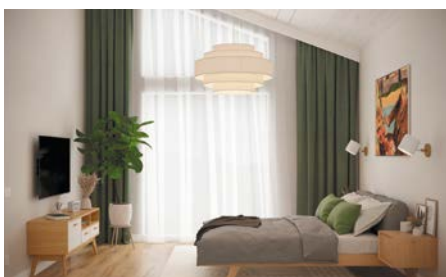

Идеи оформления интерьера

Более подробная информация
доступна на нашем сайте
dom.tn.ru