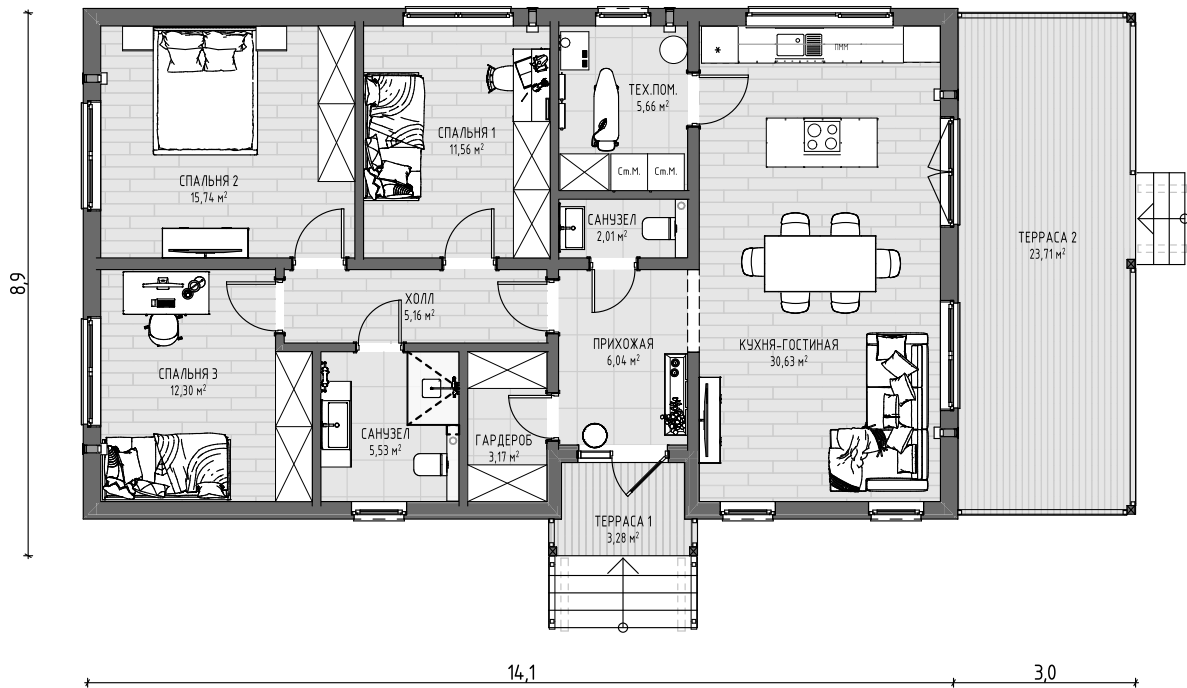

dom.tn.ru

СЕРИЯ
СТАНДАРТ

Просторный одноэтажный дом общей площадью 125 м² с вторым светом в гостиной зоне, тремя спальнями и большой террасой с навесом

Гоген

125 м²

общая
площадь

98 м²

площадь
помещений дома

04

Сборка от сертифицированных
подрядчиков с гарантией 5 лет

ЖИТЬ, а не ждать

ДОМОКОМПЛЕКТ ЗАВОДСКОЙ СБОРКИ

Более подробная информация
доступна на нашем сайте

Гоген * Общая площадь 125 м²

Размеры дома
(без террасы
и крыльца)

📏 **8,9×14,1**

Этажность

≡ **1**

Кол-во входов

🚪 **2**

Кол-во санузлов

🚿 **2**

Высота потолка
в стандартной
комплектации

↕ **от 2,6
до 4,0 м**

Кол-во спален

🛏 **3**

Классический скандинавский стиль — это понятные формы и удобная планировка.

Дом ГОГЕН теплый и надежный. Лаконичная и строгая архитектура вне времени и трендов делает пребывание в нем комфортным и спокойным.