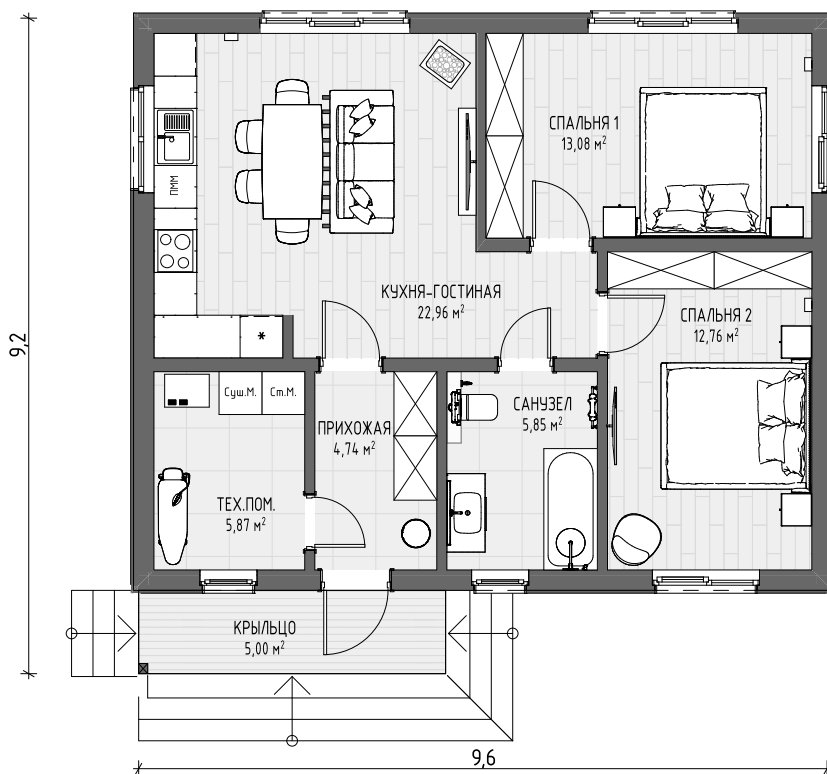

dom.tn.ru

СЕРИЯ
СТАНДАРТ

Уютный одноэтажный дом с двускатной крышей,
двумя спальнями и просторной общественной зоной

Гойя

70 м²

общая
площадь

65 м²

площадь
помещений дома

04

Сборка от сертифицированных
подрядчиков с гарантией 5 лет

**ЖИТЬ,
а не ждать**

ДОМОКОМПЛЕКТ ЗАВОДСКОЙ СБОРКИ

Более подробная информация
доступна на нашем сайте

Гойя * Общая площадь 70 м²

Есть холодный чердак

Размеры дома
(без крыльца)

📏 7,8×9,6

Высота потолка
в стандартной
комплектации

↑ 2,50 м

В доме есть все необходимое: гостиная — кухня, две спальни, ванная комната, котельная, прихожая и места для хранения.