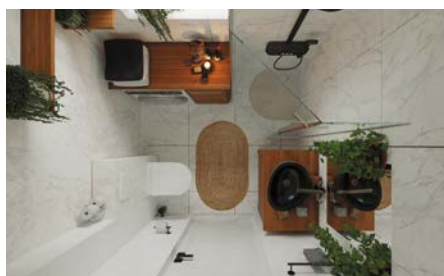

Идеи оформления интерьера

Более подробная информация
доступна на нашем сайте
dom.tn.ru