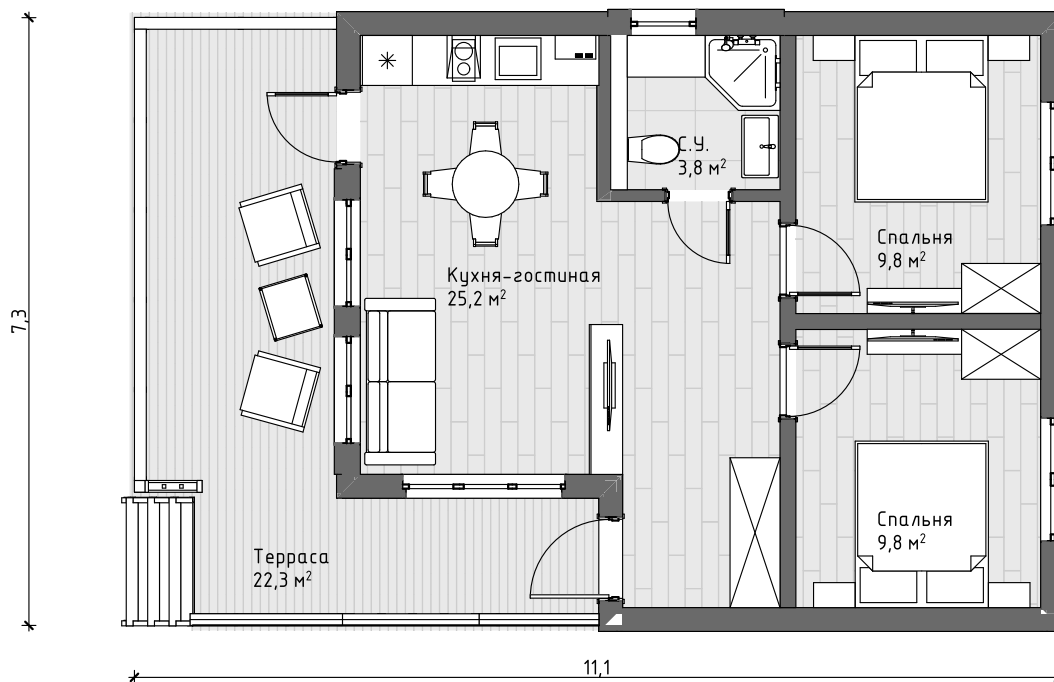

## Моне \* Общая площадь 71 м<sup>2</sup>

Размеры дома  
(без террасы  
и крыльца)

📏: 8,6×7,3

Высота потолка  
в стандартной  
комплектации

↕ от 2,7  
до 4,0 м

Этажность

≡ 1

Кол-во спален