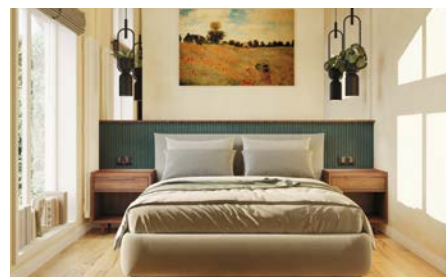

Идеи оформления интерьера

Более подробная информация
доступна на нашем сайте
dom.tn.ru